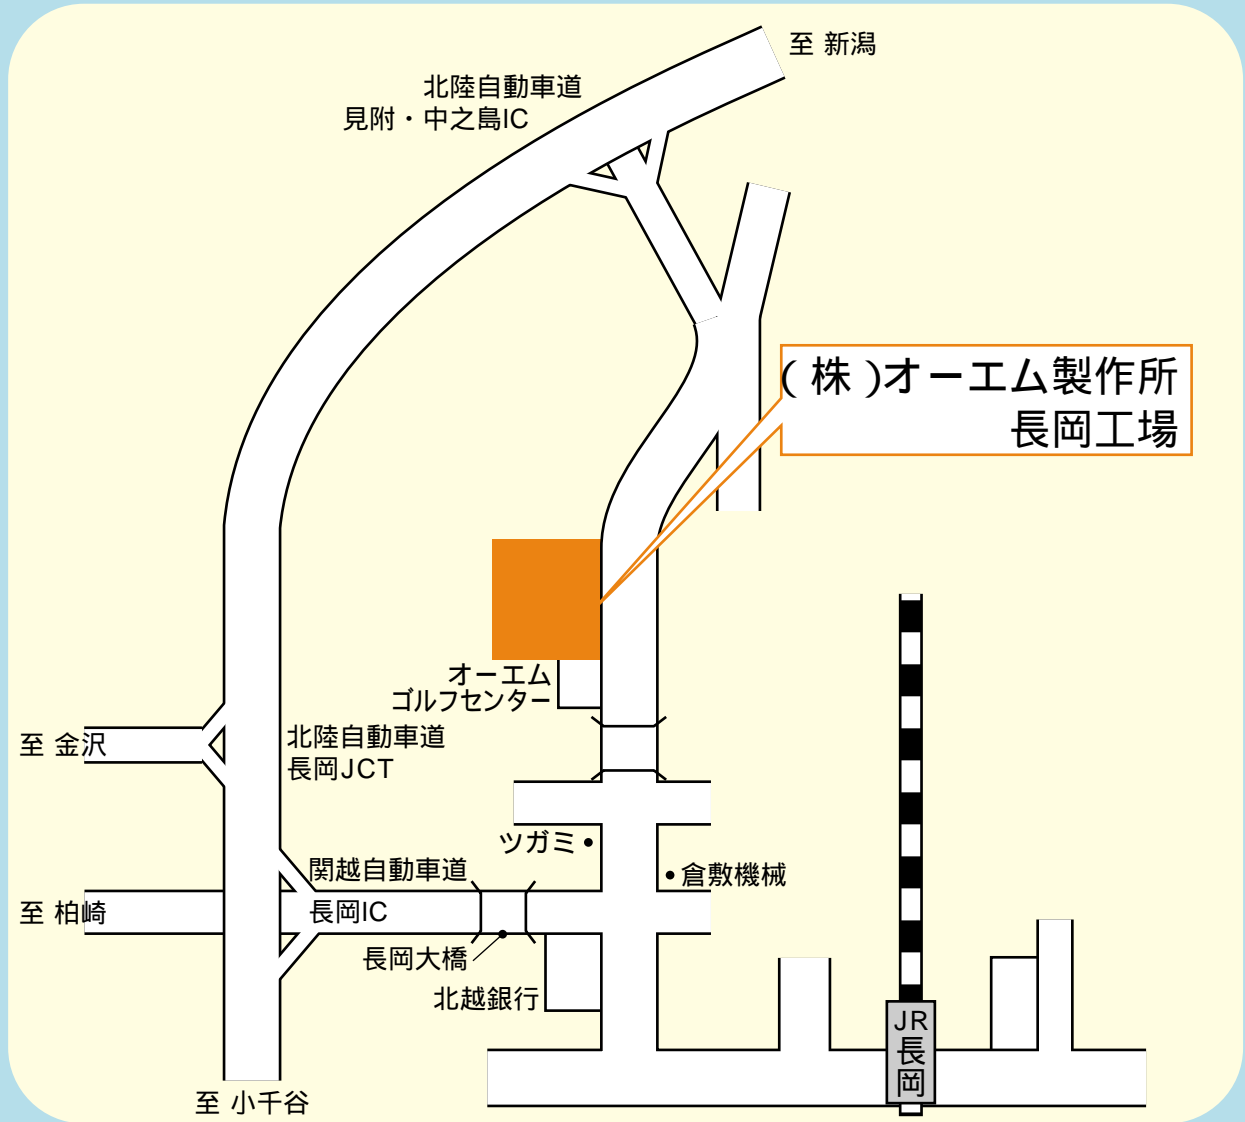

株式会社 オーエム製作所

長岡工場 ご案内 地図

車でお越しの際は

北陸自動車道で富山県以西からお越しの方
関越自動車道で群馬県以南

関越自動車道長岡ICを降り、国道8号線を新潟方面へ。信濃川の長岡大橋を渡って、信号4つ目の昭和通り(県道長岡・中之島見附線)を蔵王方面に左折し、城岡橋を渡ると長岡工場です。

北陸自動車道で新潟市以北からお越しの方

中之島・見附ICを降り、国道8号線を長岡方面へ走り、1つ目の信号を右折し、県道長岡・中之島見附線を約7キロ南下しますと、長岡工場が見えてきます。

電車でお越しの際は

上越新幹線 信越本線「長岡駅」下車
タクシーで10分。

バス「長岡駅 大手口」(11)番発

東三条
今町5丁目
分水駅 方面、オーエム製作所前 下車

本 社

〒532-0003 大阪市淀川区宮原3丁目5番24号(新大阪第一生命ビル)
TEL. 06-6350-1200(代) FAX. 06-6350-1220

長 岡 工 場

〒940-0014 新潟県長岡市北園2番1号
TEL. 0258-24-1550(代) FAX. 0258-24-2061