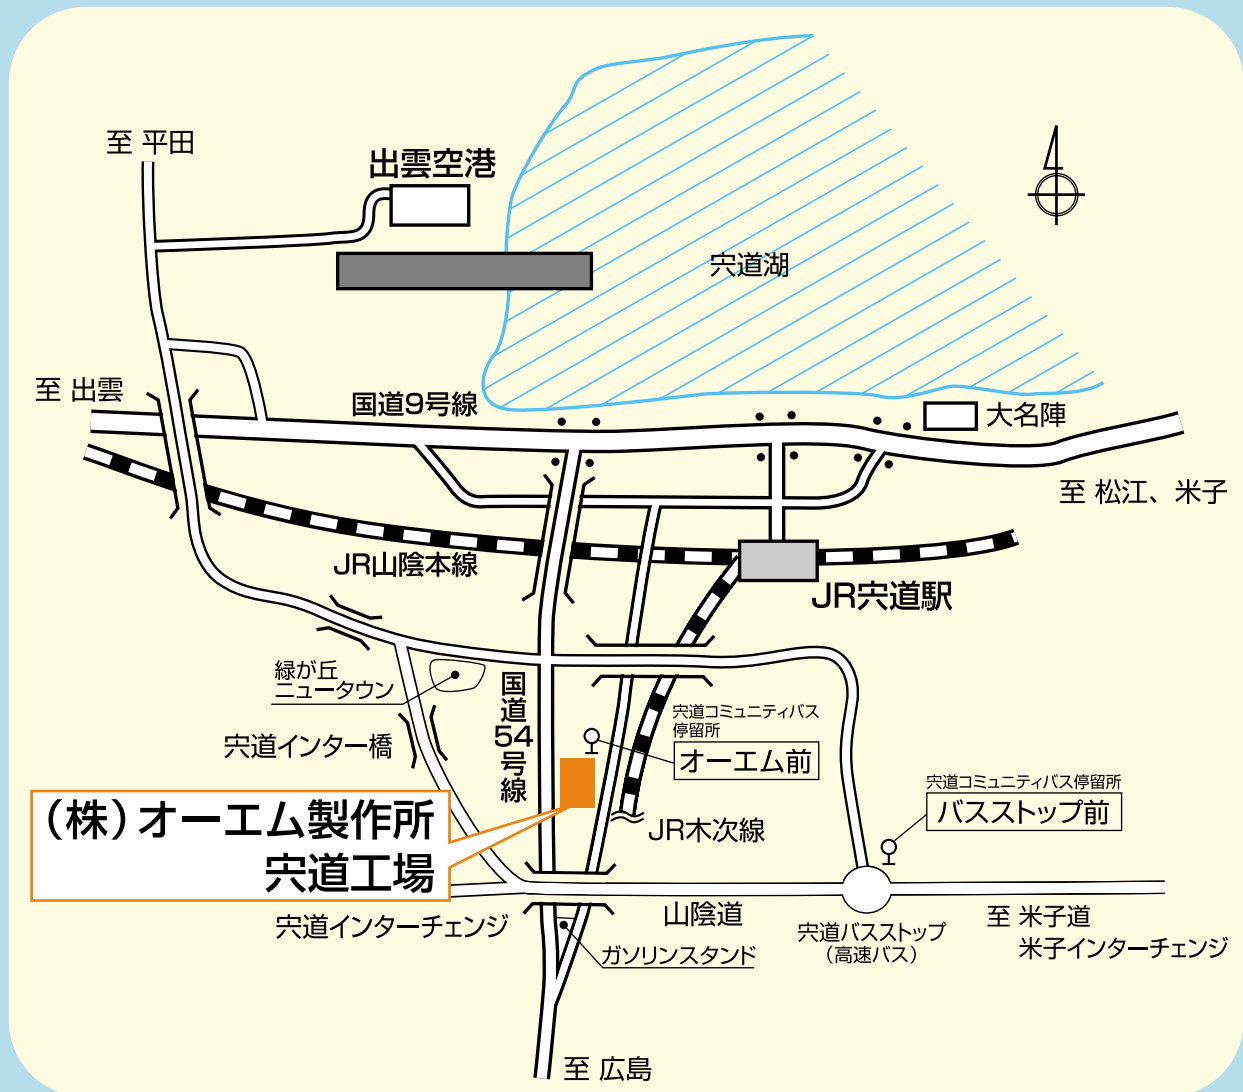

## 宍道工場 ご案内 地図

### 車でお越しの際は

- 中国自動車道から米子道を経ってお越しの方  
米子道・米子ICから山陰道を経由し、宍道ICで降ります。  
宍道インター橋を経て、緑が丘ニュータウン方面(東側)に向かうと国道54号線と合流するので、1キロメートル広島方面に南下します。すると出光ガソリンスタンドがある三叉路がありますので進行方向に向かって左折します。左折後500メートル進むと「オーエム製作所宍道工場」の看板が見えます。
- 高速バスでお越しの方  
山陰道宍道バスストップで高速バスを下車します。宍道コミュニティ路線バスの停留所「バスストップ前」から町内へ向かうバスが運行しております。「オーエム前」にて下車して下さい。

### 電車でお越しの際は

岡山駅から  
伯備線経由  
JR山陰本線「宍道駅」下車  
タクシーで5分。